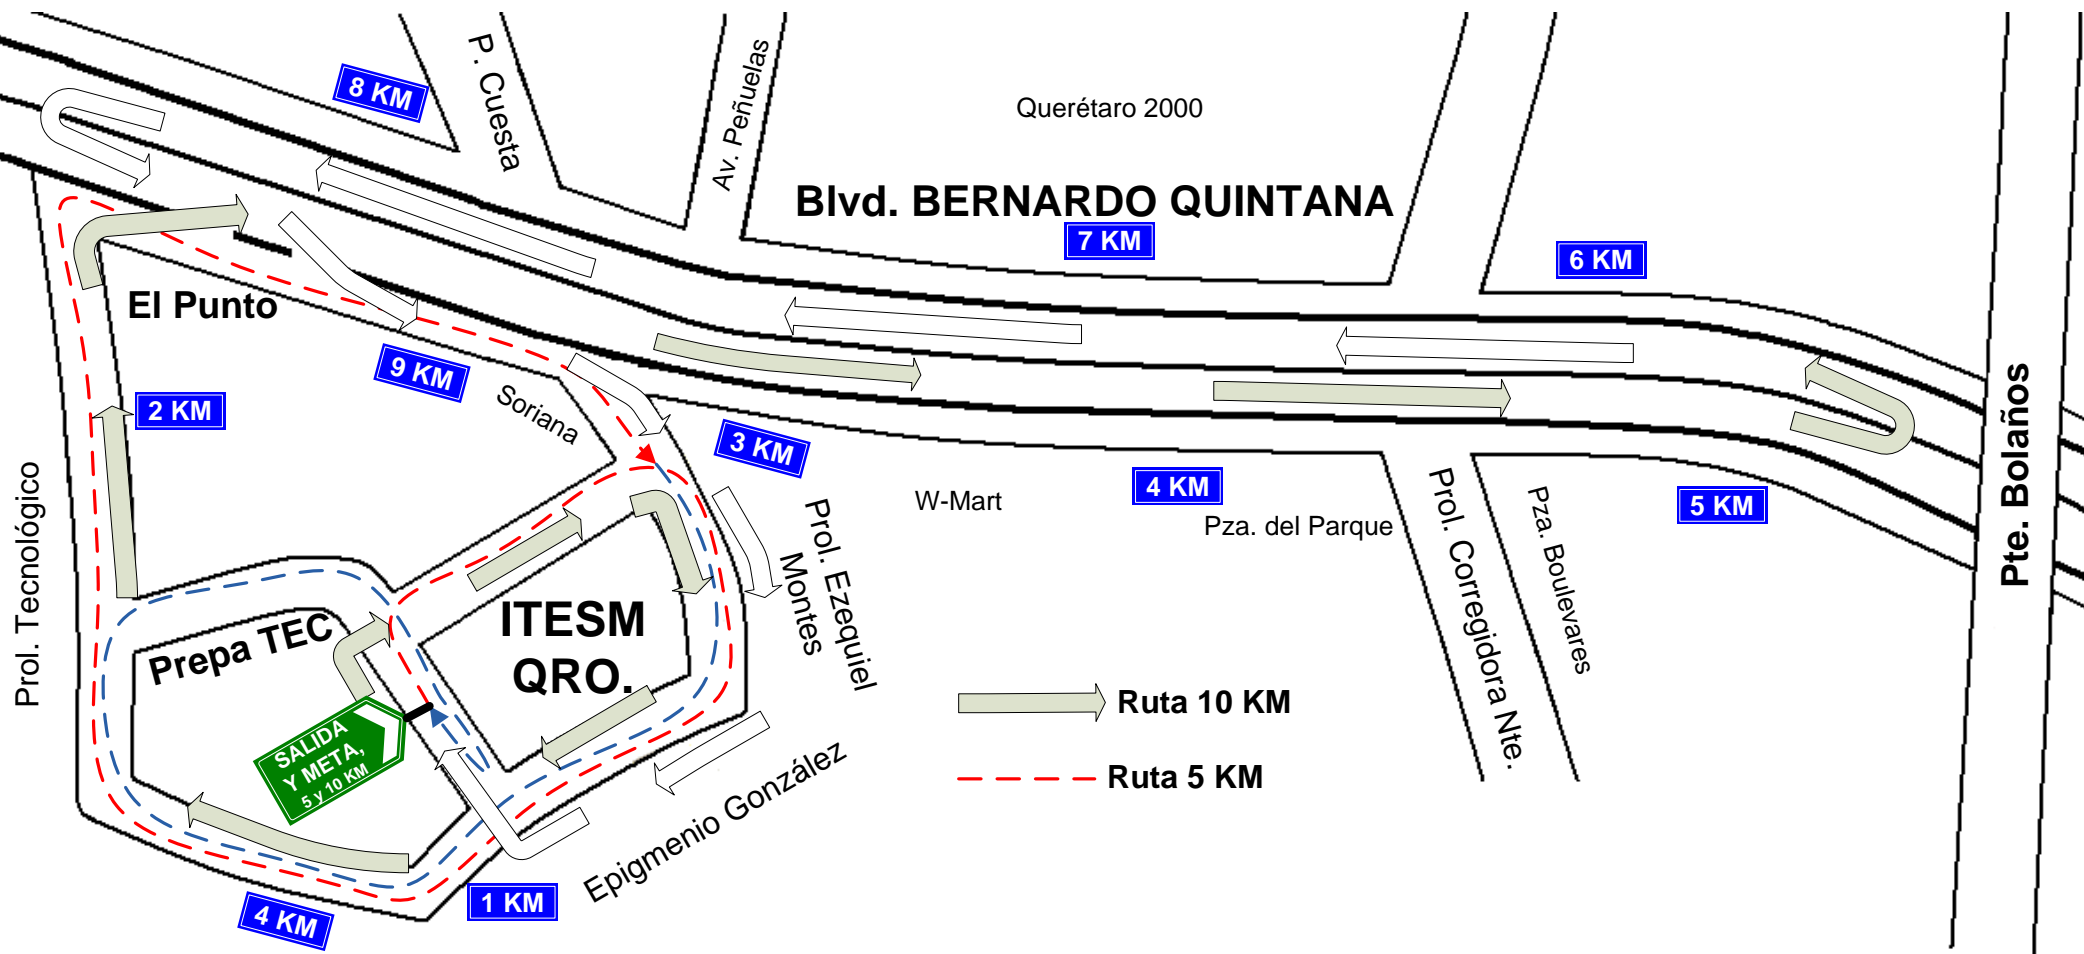

# 5a. CARRERA TEC DE MONTERREY- ADIDAS CAMPUS QUERÉTARO 2009

## 10 KM

Salida en las instalaciones del ITESM Campus Querétaro, hacia Prol. Ezequiel Montes, Epigmenio González, Prol. Tecnológico, incorporación a carriles centrales de Blvd. Bernardo Quintana (frente al centro comercial EL PUNTO), regresando en "U", sobre el Blvd. Bernardo Quintana (KM 4.5 a la altura del Restaurant Nikos), hasta la altura del centro comercial EL PUNTO, y bajando a la lateral del Blvd. Bernardo Quintana, hasta Prol. Ezequiel Montes, Epigmenio González, y entrando al Tec. De Monterrey por la Puerta Sur.

## 5 KM

Salida en las instalaciones del ITESM Campus Querétaro, hacia Prol. Ezequiel Montes, Epigmenio González, Prol. Tecnológico, lateral de Blvd. Bernardo Quintana, Prol. Ezequiel Montes, Epigmenio González, y entrando al Tec. De Monterrey por la Puerta de Prol. Tecnológico (Prepa Tec).